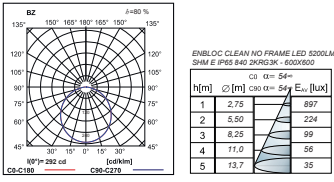

ENBLOC CLEAN
NO FRAME LED

ENBLOC CLEAN NO FRAME
LED 5200LM SHM E IP65 840
2KRG3K - 600X600

Dimensions

Φ [lm]	A (mm)	B (mm)	h (mm)
2600	596	296	67
4400	596	296	67
3750	596	296	67
3900	596	596	67
5200	596	596	67
6600	596	596	67
8800	596	596	67
7500	596	596	67
5200	1196	296	67
8800	1196	296	67
7500	1196	296	67
7800	1196	596	67
10400	1196	596	67
13200	1196	596	67
17600	1196	596	67
15000	1196	596	67