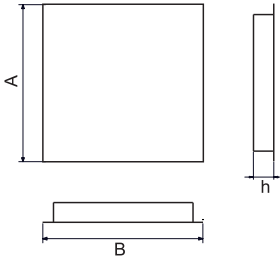

ENBLOC CLEAN
NO FRAME LED

ENBLOC CLEAN NO FRAME
LED 5200LM SHM E IP65 840
2KRG3K - 600X600

Dimensions

Φ [lm]	A (mm)	B (mm)	h (mm)
2600	596	296	67
4400	596	296	67
3750	596	296	67
3900	596	596	67
5200	596	596	67
6600	596	596	67
8800	596	596	67
7500	596	596	67
5200	1196	296	67
8800	1196	296	67
7500	1196	296	67
7800	1196	596	67
10400	1196	596	67
13200	1196	596	67
17600	1196	596	67
15000	1196	596	67